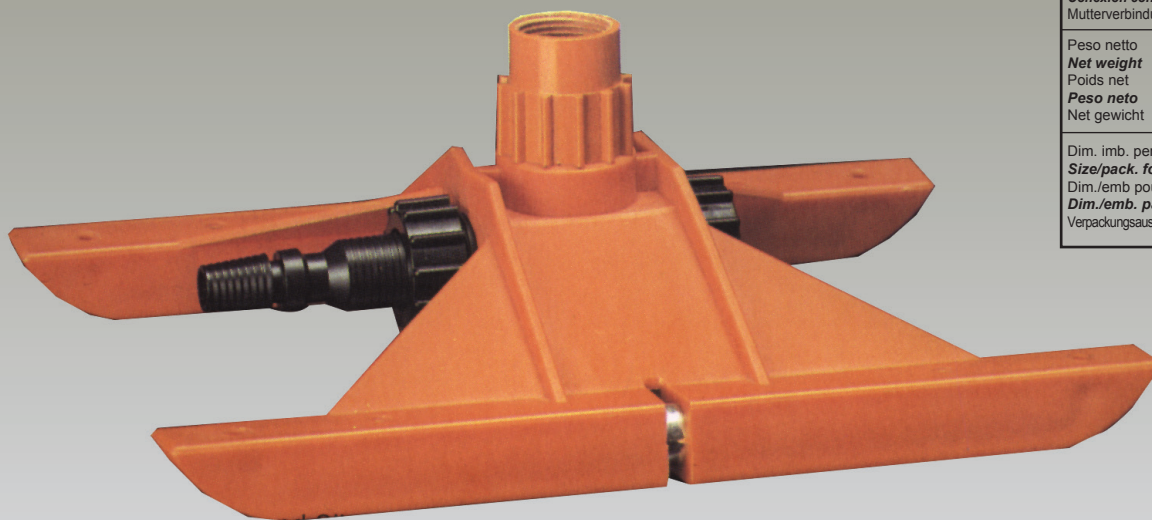

Slitta giardino

Slitta giardino

Cod. 10035

Attacco a vite femm. Female connection screw Raccord fileté fem Conexión con tornillo fem. Mutterverbindung	Inch	1/2" - 3/4"
Peso netto Net weight Poids net Peso neto Net gewicht	kg	0,900
Dim. imb. per 10 pz. Size/pack. for 10 pcs. Dim./emb pour 10 pcs. Dim./emb. para 10 pz. Verpackungsaumße für 10 Stücken	cm	57x28x26

Per mod. Junior e Silver - For mod. Junior and Silver - Pour mod. Junior et Silver - Para mod. Junior y Silver - Für Mod. Junior und Silver

Puntale giardino

Puntale

Cod. 10036

Attacco a vite femm. Female connection screw Raccord fileté fem Conexión con tornillo fem. Mutterverbindung	Inch	1/2"
Peso netto Net weight Poids net Peso neto Net gewicht	kg	0,04
Dim. imb. per 100 pz. Size/pack. for 100 pcs. Dim./emb pour 100 pcs. Dim./emb. para 100 pz. Verpackungsaumße für 100 Stücken	cm	57x28x26

Per mod. Junior - For mod. Junior - Pour mod. Junior - Para mod. Junior - Für Mod. Junior

Giardino. Serie di accessori ideata dalla SIME per soddisfare le esigenze d'irrigazione di orti, giardini e campi da gioco.