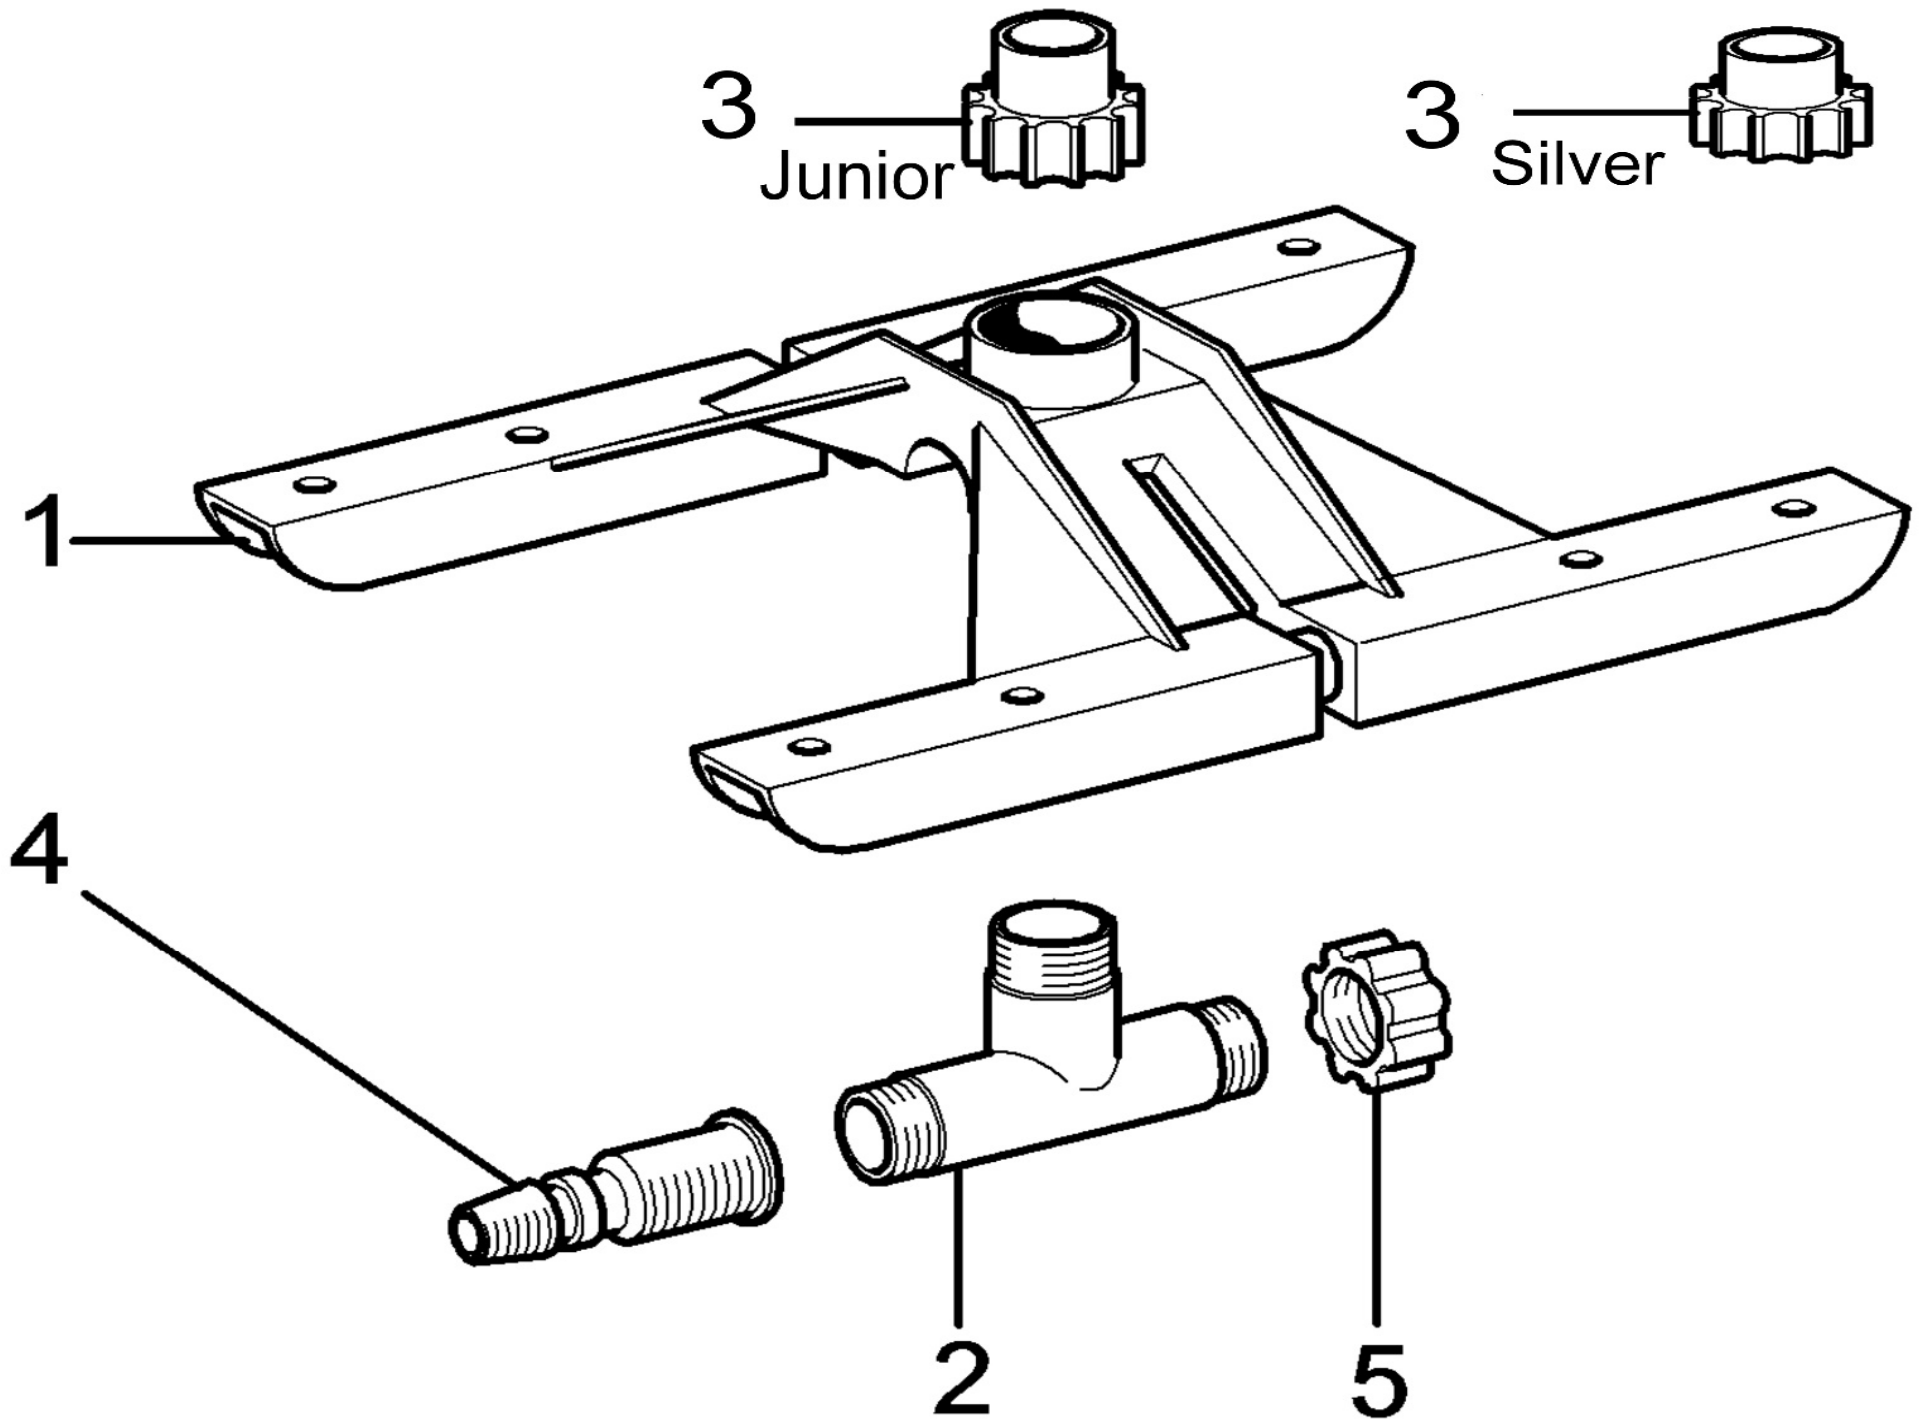

Slitta	
CODICE	POSIZIONE
CODE N°	POSITION
10410	1
30641	2
30642	3
30643	4
30645	5